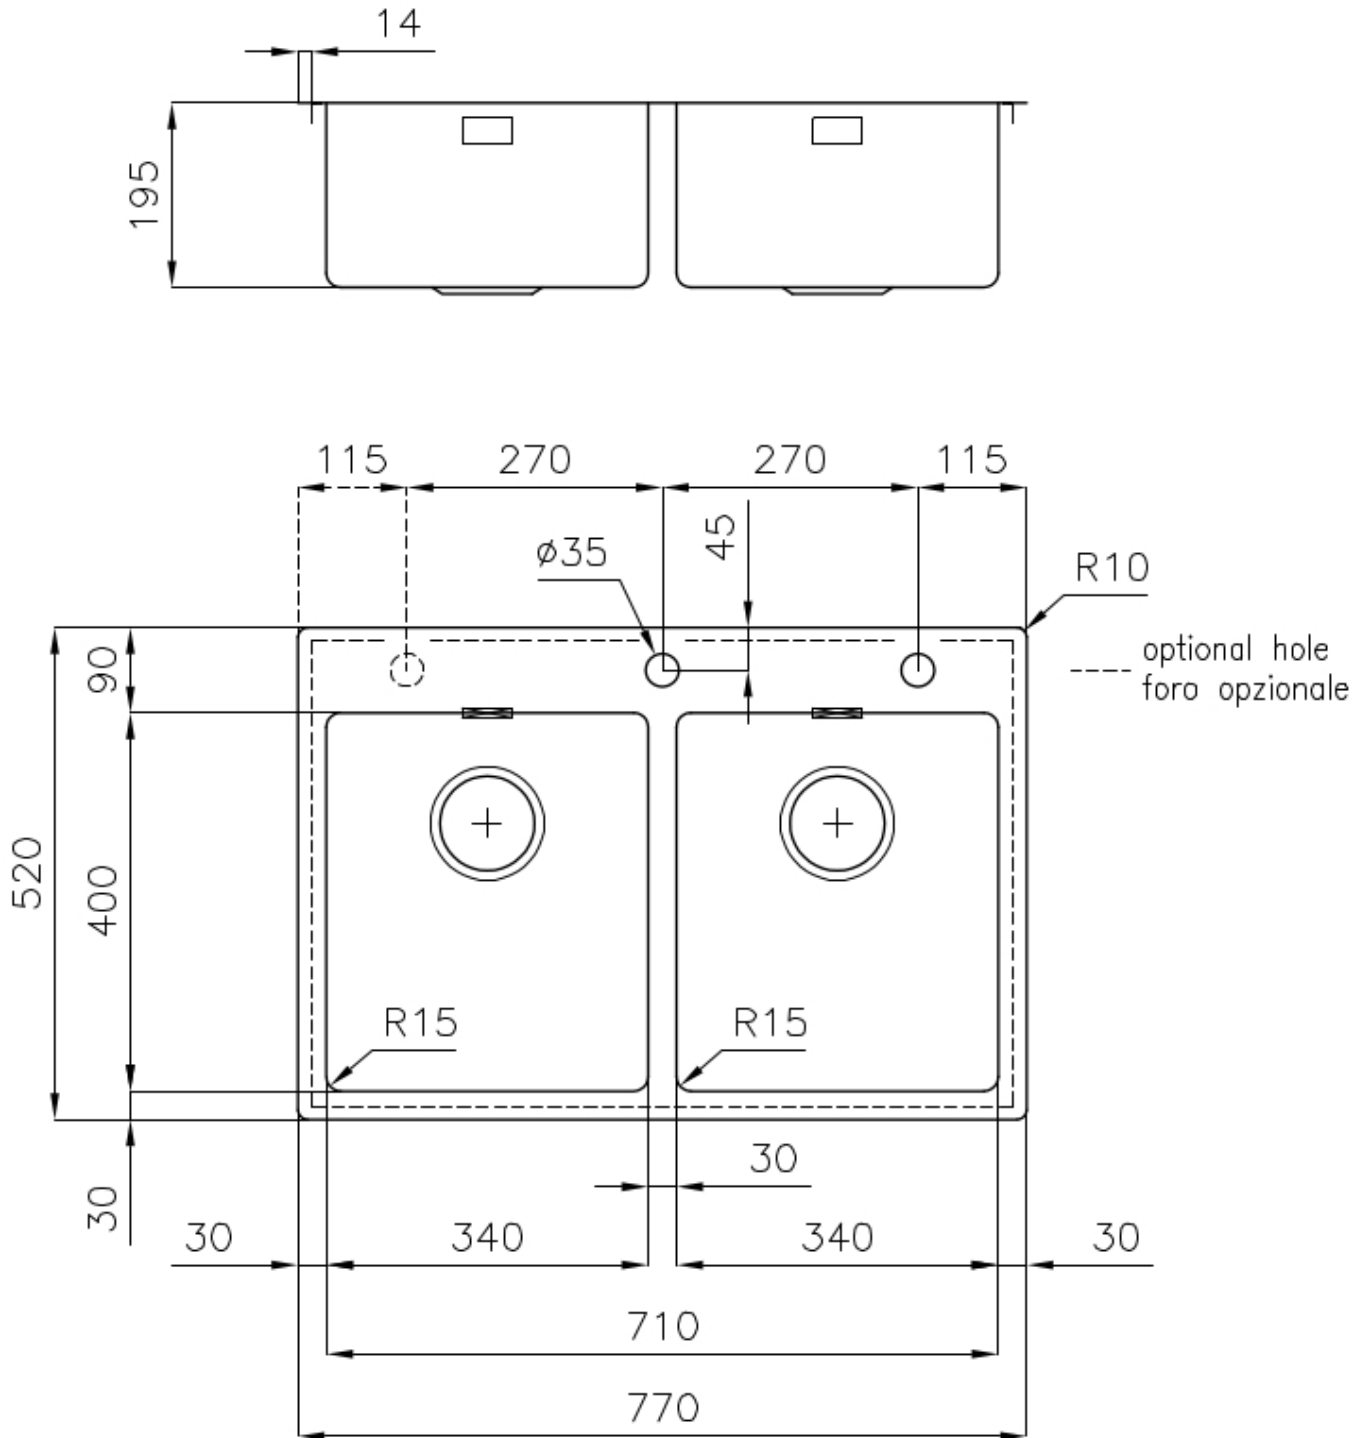

DETTAGLI

Bordo Installazione Sopratop | Filotop

Finitura Spazzolato Foster

Materiale Acciaio inox AISI 304

Texture Spazzolato

Base 80 cm

Dimensioni 770x520 mm

Dotazioni standard Ganci di fissaggio, guarnizione, piletta, troppo-pieno e sifone, Imballo in scatola

Fori Mixer 2 fori di serie - 3° foro su richiesta

Foro incasso Vedi scheda tecnica

Gocciolatoio No

Larghezza 77 cm

Misura vasca 340x400mm

Numero vasche 2 vasche

Piletta Piletta con comando automatico PM

DATI TECNICI