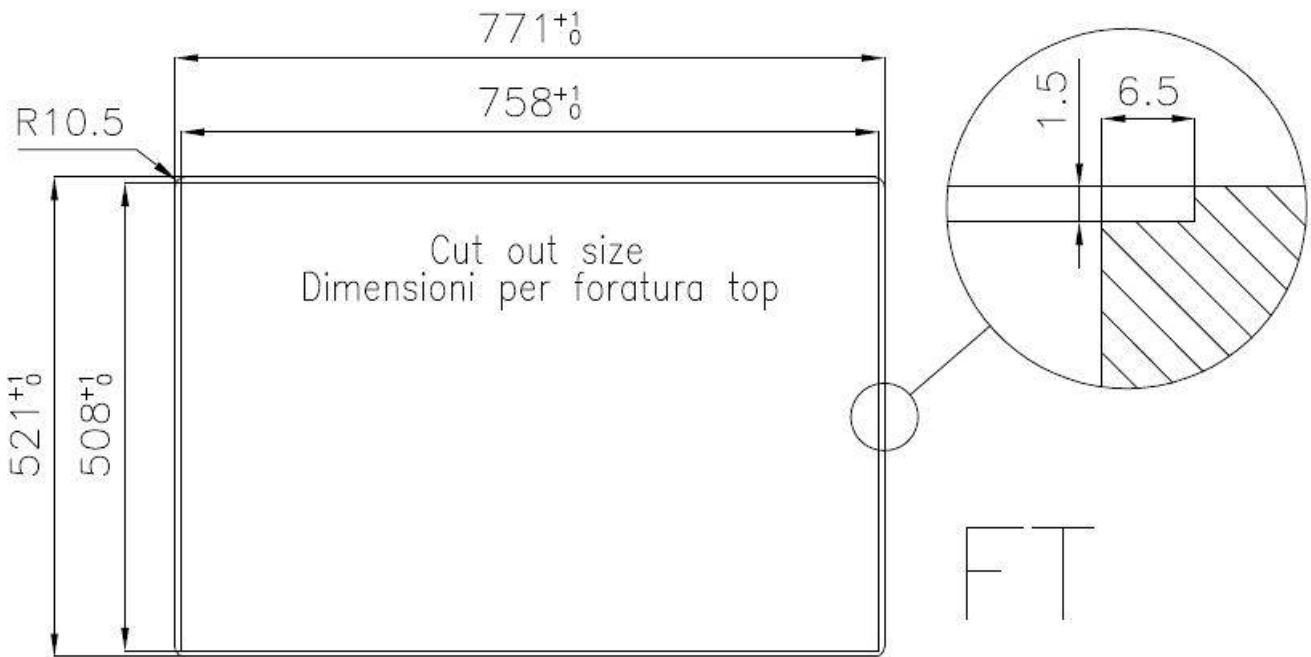

Lavello serie KE cod. 2269/050